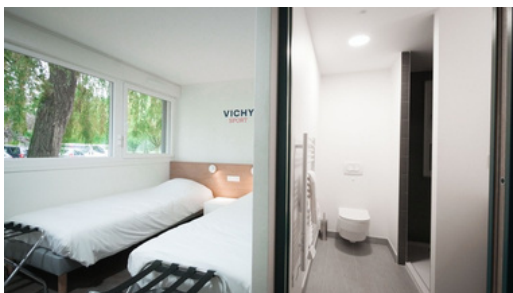

VICHY SPORT

CENTRE
INTERNATIONAL DE
SEJOUR

Repère sur le plan : **D**

Arrivée 17h / Départ 9h

Au cœur du Parc Omnisports, le Centre International de Séjour dispose d'une capacité d'accueil de 110 chambres soit 256 lits simples, réparties en 3 niveaux de confort.

CHAMBRES

• **Chambres haut niveau** : 3

chambres singles
28 chambres twin
12 chambres triples
Salle d'eau avec WC
Placard-bureau
TV

Chambre haut niveau twin

• **Chambres confort** :

2 chambres singles
4 chambres twin
11 chambres triples
11 chambres quadruples
Salle d'eau avec WC
Placard-bureau
TV

Chambre confort triple

Dont chambres accessibilité PMR :

1 chambre single
11 chambres quadruples

• **Chambres éco** :

4 chambres singles
35 chambres twin
Salle d'eau
Placard-bureau
WC sur le pallier

Chambre éco single